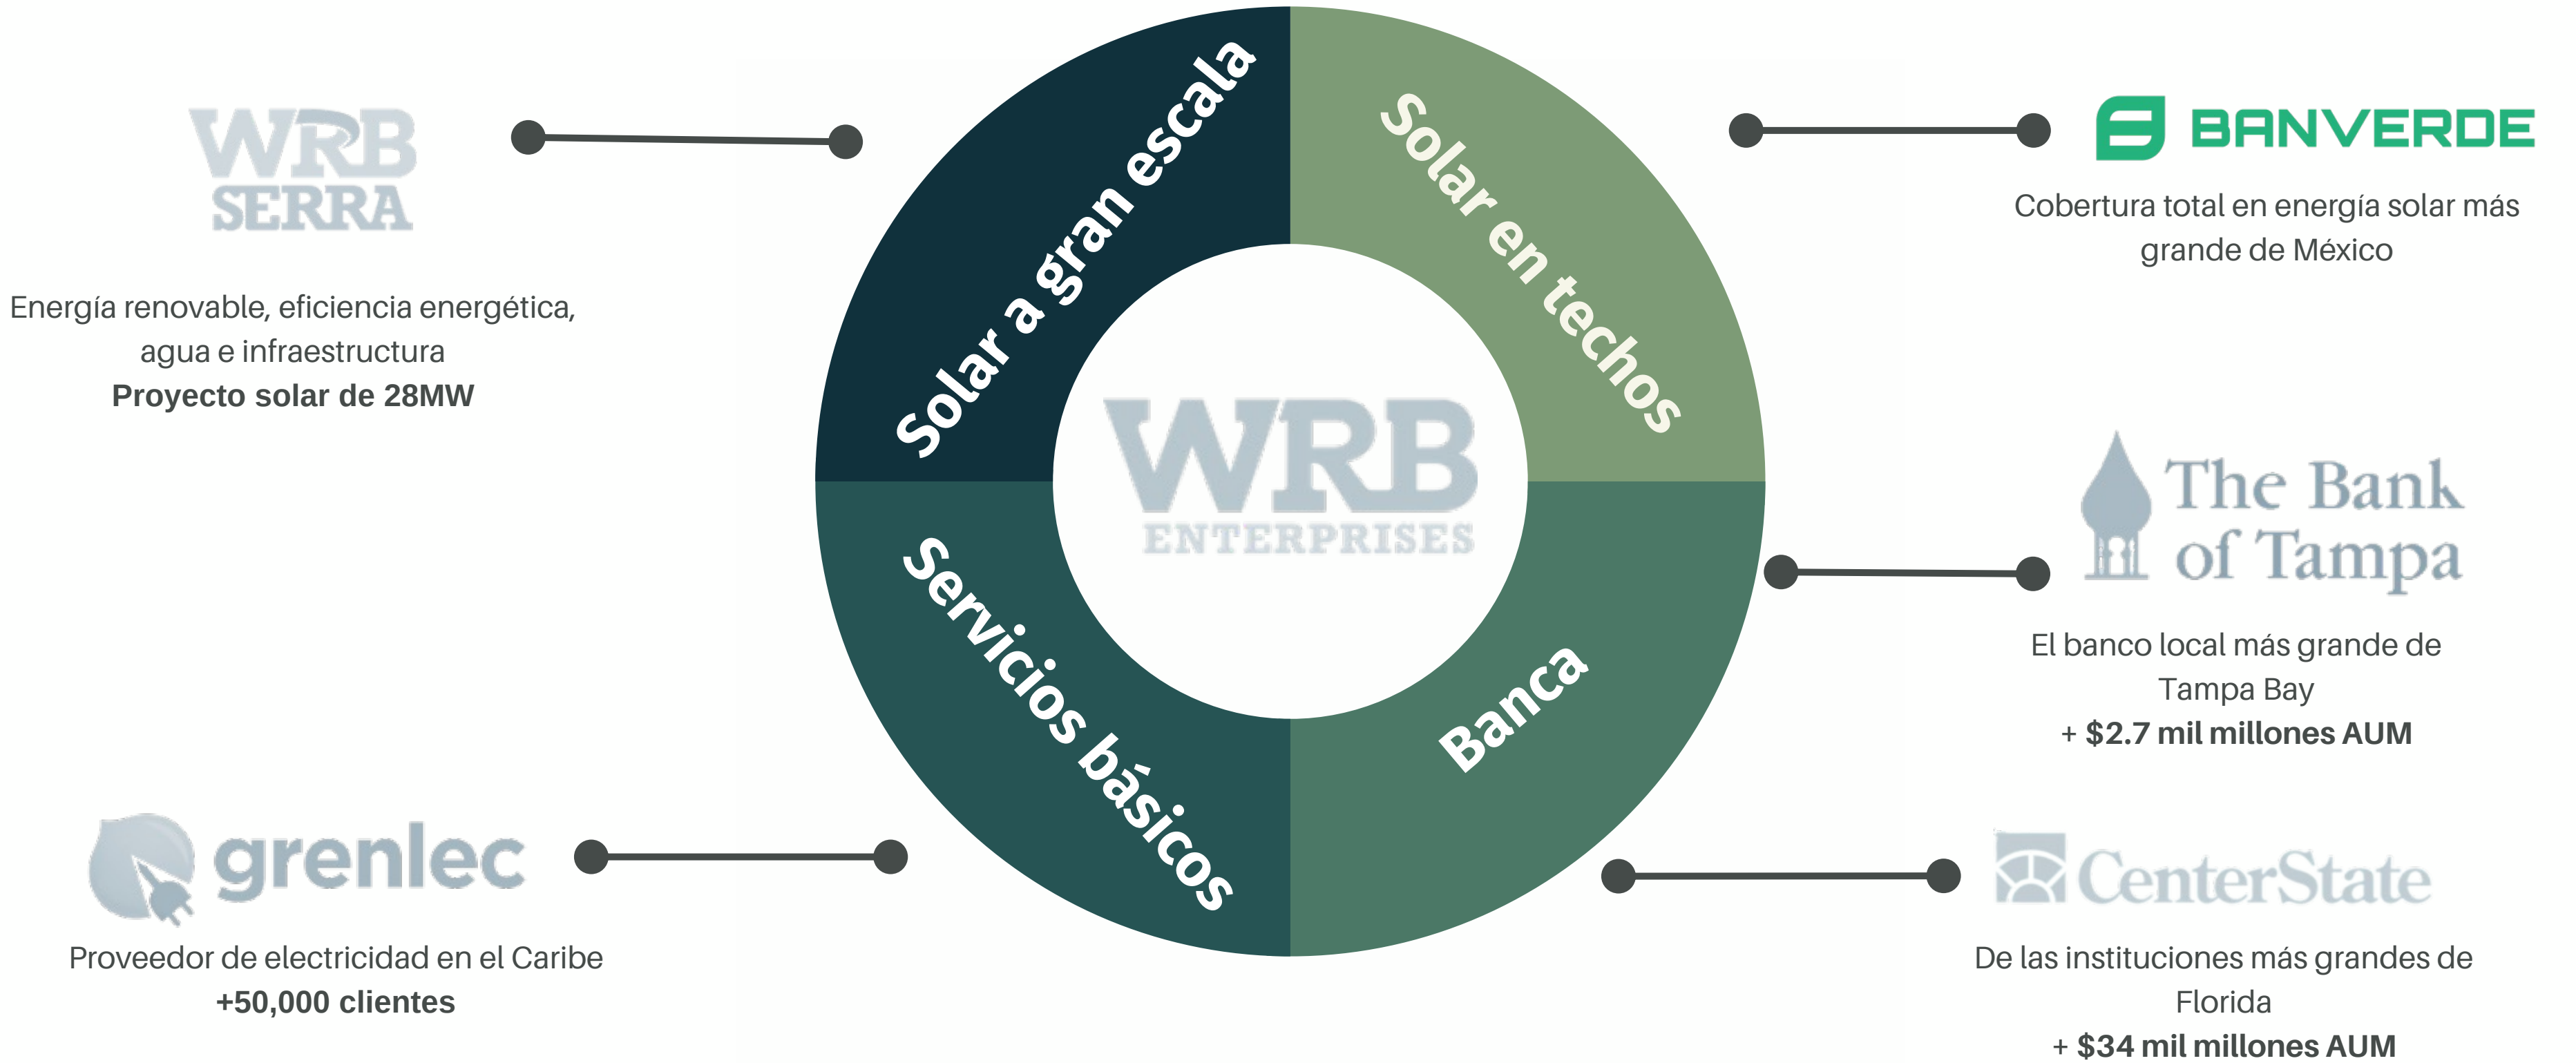

FORMAMOS PARTE DEL GRUPO WRB

presente desde 1952 en USA y LATAM